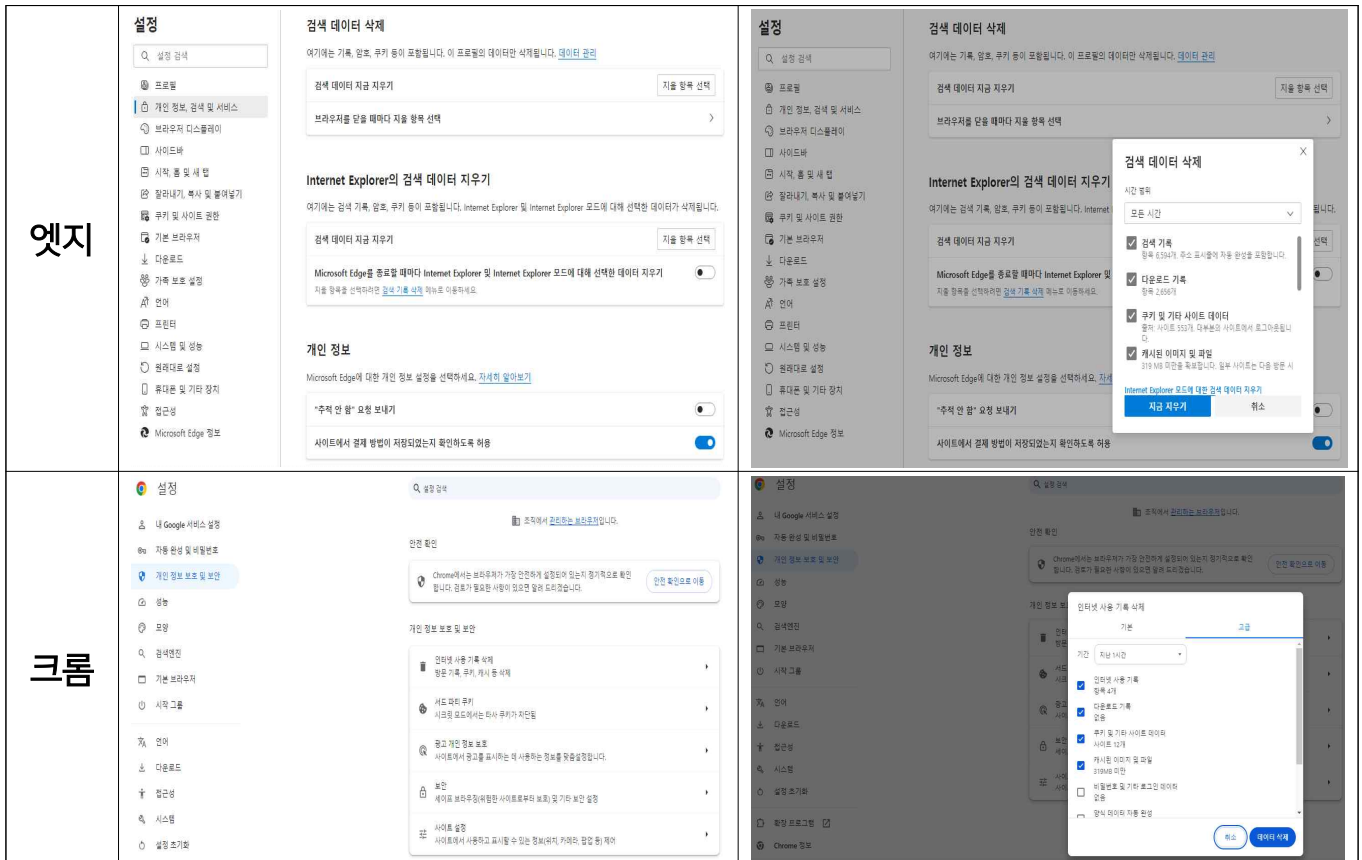

2024-2학기 입사신청(홈페이지 접속) 안내

7월부터 생활관 홈페이지의 SSL보안인증서가 적용되어 홈페이지 주소가 변경되었습니다.

▷ 변경주소 <https://dms.jwu.ac.kr>

입사신청시 변경된 주소로 자동접속이 되지않을 경우

캐시삭제하신 후 접속하시기 바랍니다.<PC,모바일 모두 해당>

또한 PC 접속을 통한 입사신청을 권장해드리며 모바일 접속시

네이버 검색을 통한 접속은 자제요청합니다.

(네이버 검색로봇엔진에서 신규홈페이지 검색이 되지 않아 현재 수정 요청중입니다.)

※ 모바일 접속시 구글 검색을 권장합니다.

▷ 캐시삭제 방법(PC):

(엣지) 설정→개인정보,검색및서비스→검색데이터 삭제→지울항목 선택 후 지금지우기

(크롬) 설정→개인정보보호및보안→인터넷사용기록 삭제→지울항목 선택 후 데이터삭제

문의: 043)830-8243

2024. 7. 11.

생활관장