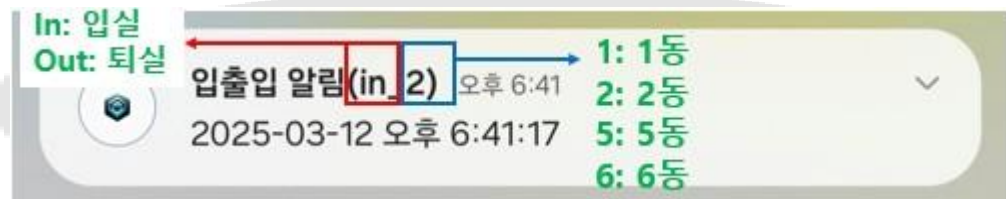

생활관 비대면점호 변경 안내

- 시작일: 3.27(목) ~ 종강시까지
- 내용: 'Dtizen AI' 푸시알림&게이트통과알람을 통해 관생이 직접 비대면점호 확인이 가능하고 무단외박(점호불참) 벌점부여에 대한 소명은 별도로 받지 않으니 참고바랍니다.

① 수신된 푸시알림 확인

②-1. '공지사항' 선택

②-2. '게이트통과알람' 선택

②-3. 당일 입출입 내역 중 최종기록으로 비대면점호 반영

No	날짜	입출입
3	2025-03-24 오후 12:48:21	in_1
4	2025-03-24 오후 12:00:27	out_1
5	2025-03-24 오전 8:40:51	in_1

단, 남학생:1,2동 / 여학생:5,6동 입출입 기록으로 비대면점호에 반영되니 참고바랍니다.
입실했는데 당일 최종기록이 퇴실인 경우 23시전 출입기록 갱신(퇴실 후 입실) 바랍니다.